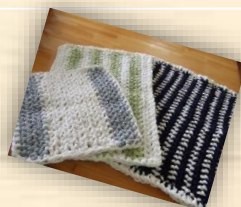

ハートフルふれあい広場では、北播磨県民局管内の身体・知的・精神障害者の施設等で生産された製品（ここいろひん）を販売。施設通所者の対面販売訓練、製品の販売促進を目的としています。

* 「ここいろひん」とは、障害者福祉サービス事業所で製作された商品の新しい愛称です。